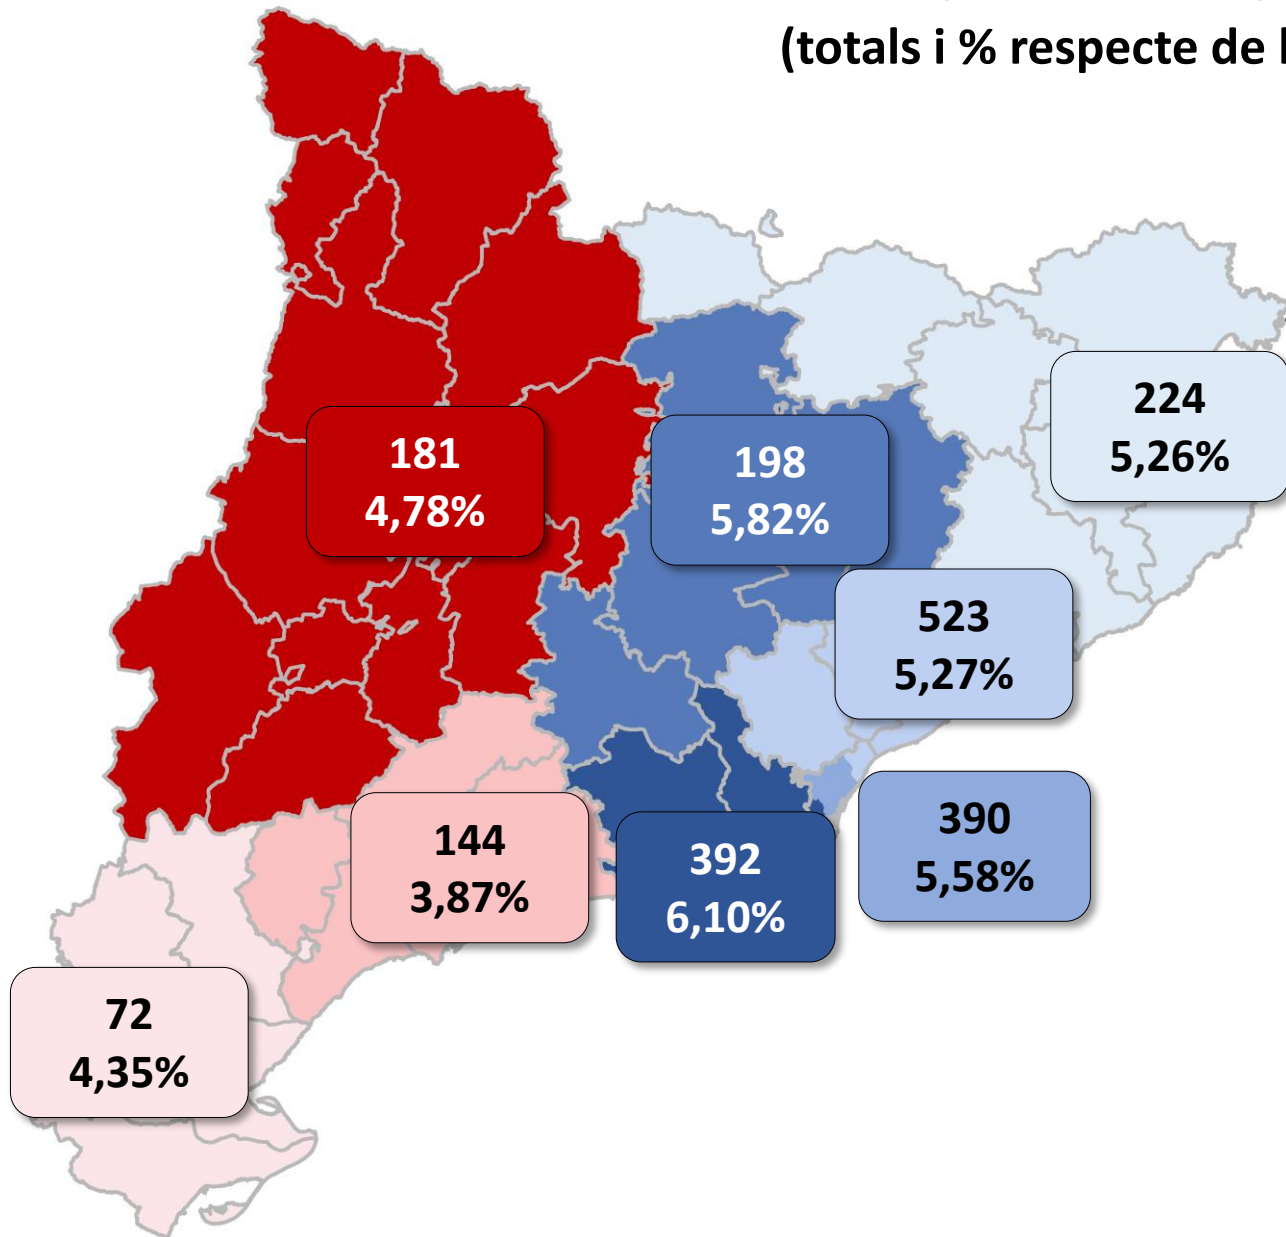

INCREMENT PLACES DE RGG + CD (totals i % respecte de les places existents)

REGIONS SOCIALS

-  Lleida, Alt Pirineu i Aran
-  Camp de Tarragona
-  Terres de l'Ebre
-  Girona
-  Metro Nord
-  Barcelona Ciutat
-  Catalunya Central
-  Metro Sud